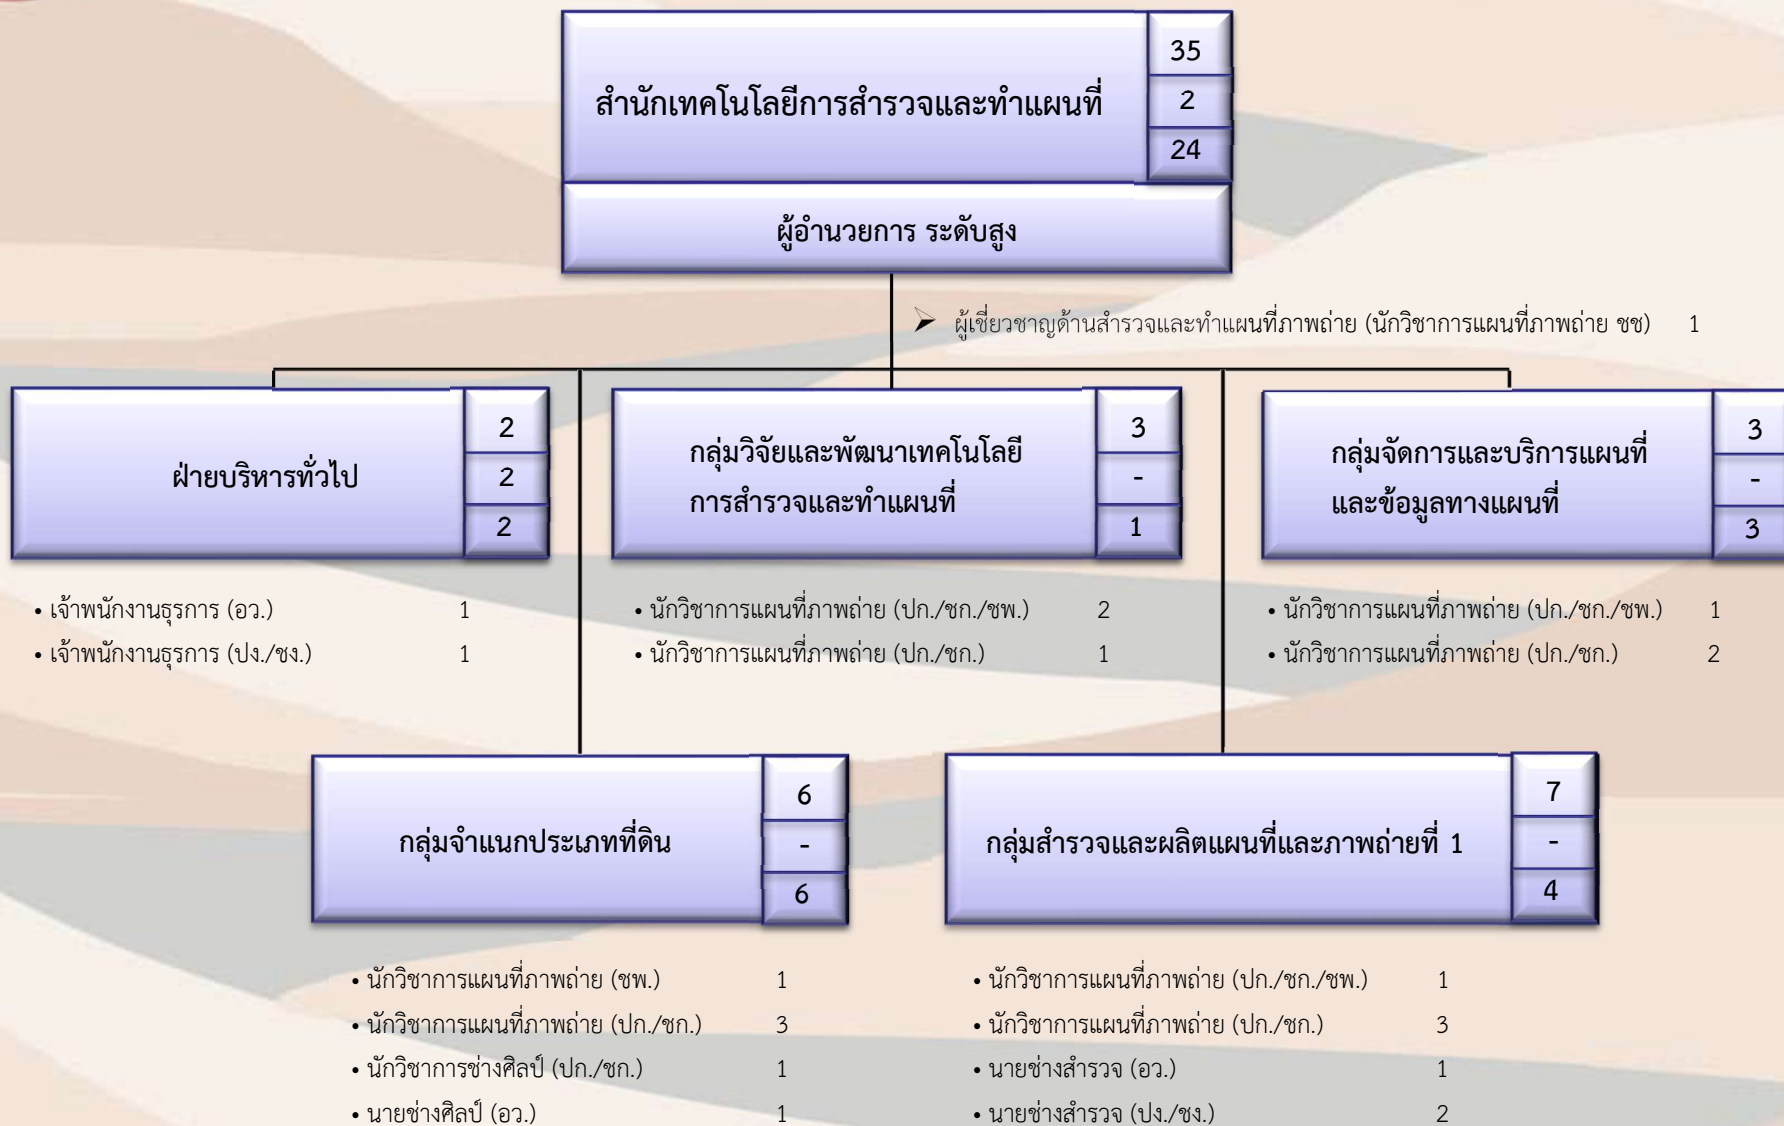

กรมพัฒนาที่ดิน

กรมพัฒนาที่ดิน

สำนักเทคโนโลยีการสำรวจและทำแผนที่ (ต่อ)

กลุ่มสำรวจและผลิตแผนที่และภาพถ่ายที่ 2	5
	-
	4

- นักวิชาการแผนที่ภาพถ่าย (ปก./ชก./ศพ.) 1
- นักวิชาการแผนที่ภาพถ่าย (ปก./ชก.) 3
- นายช่างพิมพ์ (อว.) 1

กลุ่มสำรวจและผลิตแผนที่และภาพถ่ายที่ 3	7
	-
	4

- นักวิชาการแผนที่ภาพถ่าย (ปก./ชก./ศพ.) 1
- นักวิชาการแผนที่ภาพถ่าย (ปก./ชก.) 4
- นายช่างสำรวจ (อว.) 1
- นายช่างสำรวจ (ปง./ชง.) 1