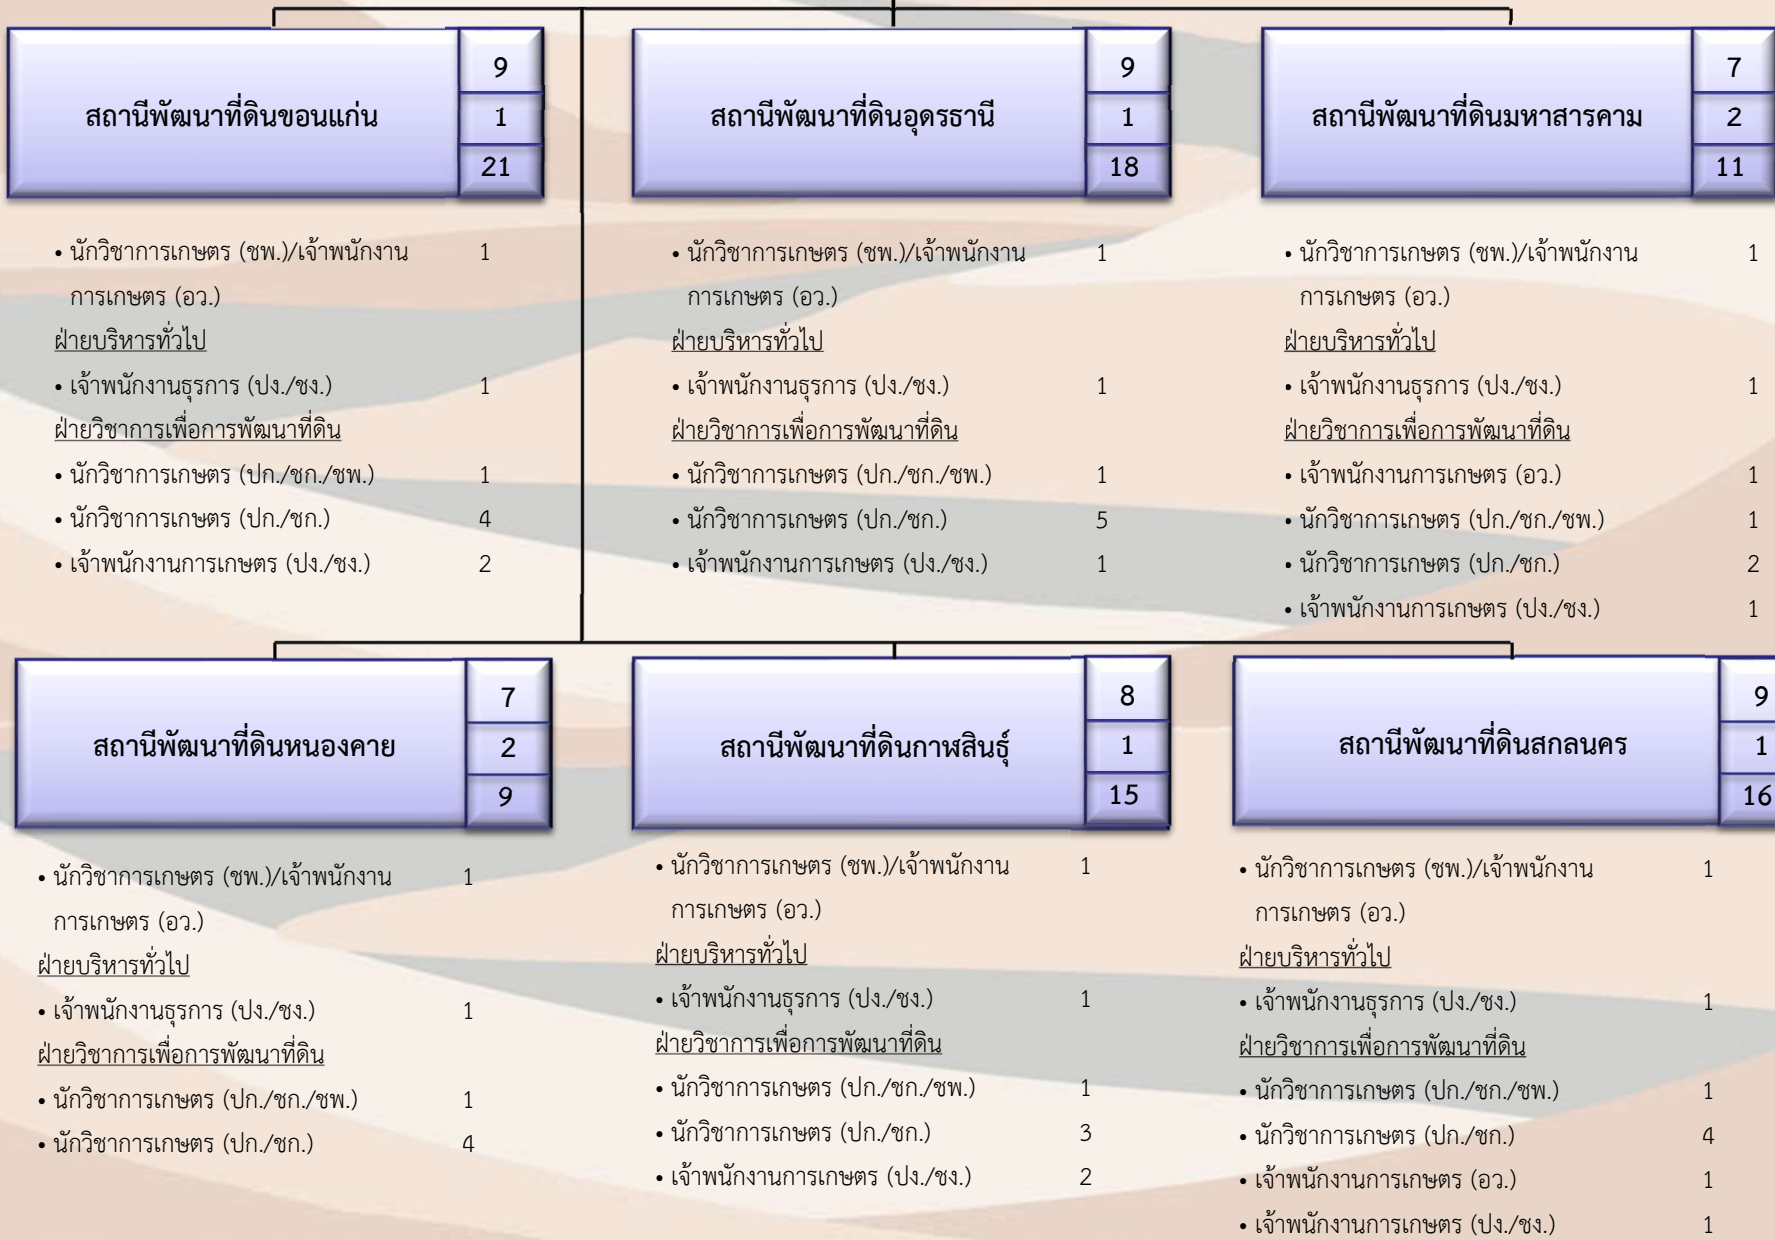

กลุ่มสำรวจเพื่อทำแผนที่	7
	-
	3

- นายช่างสำรวจ (อว.) 1
- นายช่างสำรวจ (ปง./ชง.) 4
- นายช่างโยธา (ปง./ชง.) 1
- นายช่างศิลป์ (ปง./ชง.) 1

กลุ่มวิเคราะห์ดิน	4
	1
	4

- นักวิทยาศาสตร์ (ปก./ชก./ชพ.) 4

กลุ่มผลิตเมล็ดพันธุ์พืชปุ๋ยสด	4
	-
	1

- เจ้าพนักงานการเกษตร (อว.) 1
- นักวิชาการเกษตร (ปก./ชก.) 1
- เจ้าพนักงานการเกษตร (ปง./ชง.) 1
- เจ้าพนักงานธุรการ (ปง./ชง.) 1

กรมพัฒนาที่ดิน

สำนักงานพัฒนาที่ดินเขต 5 (ต่อ)

กรมพัฒนาที่ดิน

สำนักงานพัฒนาที่ดินเขต 5 (ต่อ)