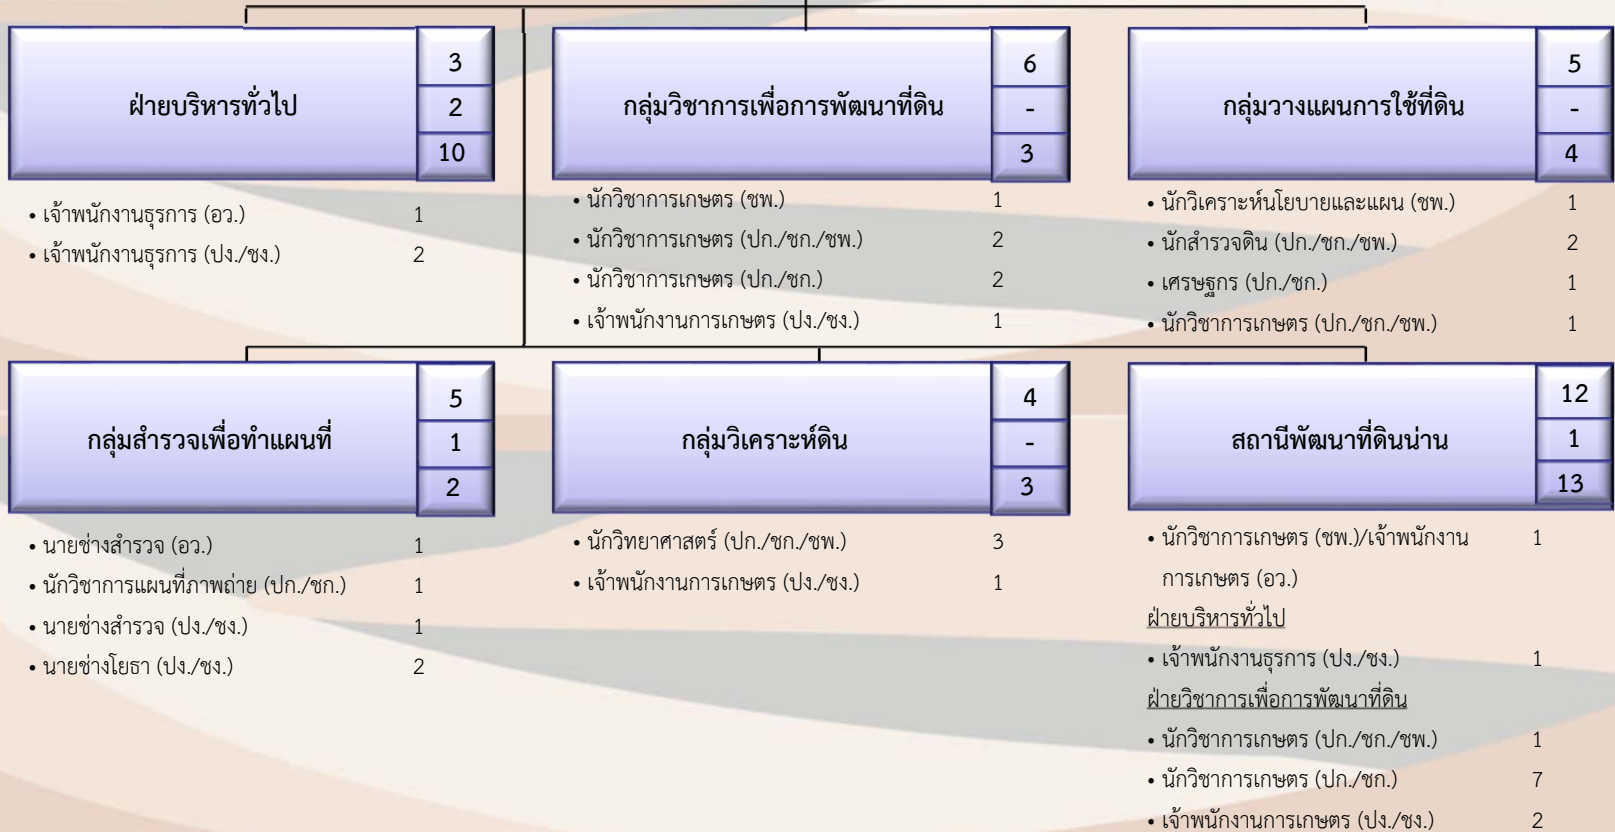

กรมพัฒนาที่ดิน

สำนักงานพัฒนาที่ดินเขต 7	67
	10
	67
ผู้อำนวยการเฉพาะด้าน (วิชาการเกษตร) ระดับสูง	

➤ ผู้เชี่ยวชาญด้านวางระบบการพัฒนาที่ดิน (นักวิชาการเกษตร ชช) 1

กรมพัฒนาที่ดิน

สำนักงานพัฒนาที่ดินเขต 7 (ต่อ)

สถานีพัฒนาที่ดินเชียงราย	11	สถานีพัฒนาที่ดินแพร่	8	สถานีพัฒนาที่ดินพะเยา	11
	2		3		1
	16		9		7

- นักวิชาการเกษตร (ศพ./เจ้าพนักงานการเกษตร (อว.) ฝ่ายบริหารทั่วไป 1
- เจ้าพนักงานธุรการ (ปง./ชง.) ฝ่ายวิชาการเพื่อการพัฒนาที่ดิน 1
- นักวิชาการเกษตร (ปก./ชก./ศพ.) 1
- นักวิชาการเกษตร (ปก./ชก.) 5
- เจ้าพนักงานการเกษตร (ปง./ชง.) 3